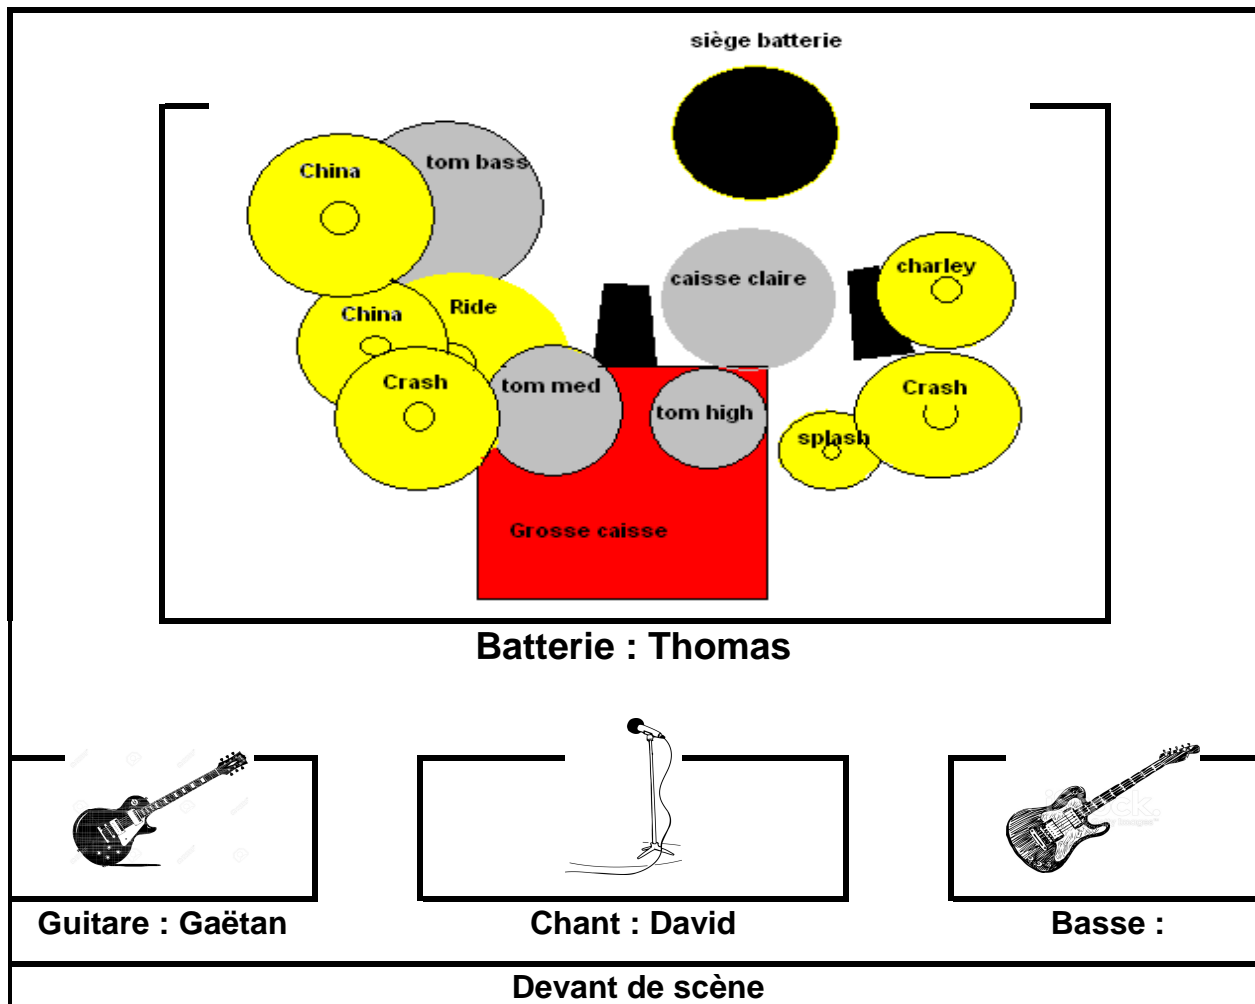

## Fiche technique

Groupe DIRTY

[www.dirtymusic.fr](http://www.dirtymusic.fr)

Set : X titres / X minutes.

## PLAN DE SCENE

*Style Rock*

Batterie :	Hardware :	Cymbales :
1 Grosse Caisse 1 tom basse 1 tom médium 1 tom high 1 caisse Claire	1 double pédale 1 pied de charley 6 pieds de cymbales ( dont 4 perches / 2 droits ) 1 stand caisse claire 1 siège de batterie	1 Charley 2 Crash 1 Splash 2 China 1 Ride